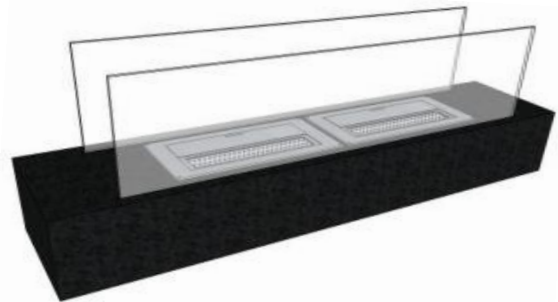

CAJA FIERRO ELECTROPINTADO NEGRO / SIMPLE / VIDRIADA

<u>Dimensiones:</u>	<u>Largo</u>	<u>Fondo</u>	<u>Alto</u>	<u>Capacidad</u>
	40 cms.	22 cms.	12 cms.	
	con Cristales Templados 6 x 150 mm.		27 cms.	
1 Quemador	NW06 CT (28 x 12 x 10 cms.)			2,5 lts. Etanol

Precio : $ 380.000

Normal : $ 380.000

CAJA FIERRO ELECTROPINTADO NEGRO / DOBLE / VIDRIADA

<u>Dimensiones:</u>	<u>Largo</u>	<u>Fondo</u>	<u>Alto</u>	<u>Capacidad</u>
	100 cms.	22 cms.	15 cms.	
	con Cristales Templados 6 x 200 mm.		35 cms.	
2 Quemadores	NW06 CT (28 x 12 x 10 cms.)			2,5 lts. Etanol

Precio : $ 870.000

Normal : $ 870.000

*Envíanos las medidas de tu proyecto
y te haremos una cotización*