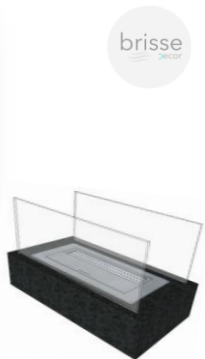

CAJA FIERRO ELECTROPINTADO NEGRO / SIMPLE / VIDRIADA

<u>Dimensiones:</u>	<u>Largo</u>	<u>Fondo</u>	<u>Alto</u>	<u>Capacidad</u>
	40 cms.	22 cms.	12 cms.	
	con Cristales Templados 6 x 150 mm.		27 cms.	
1 Quemador	NW06 CT (28 x 12 x 10 cms.)			2,5 lts. Etanol

Precio : $ 380.000

Normal : $ 380.000